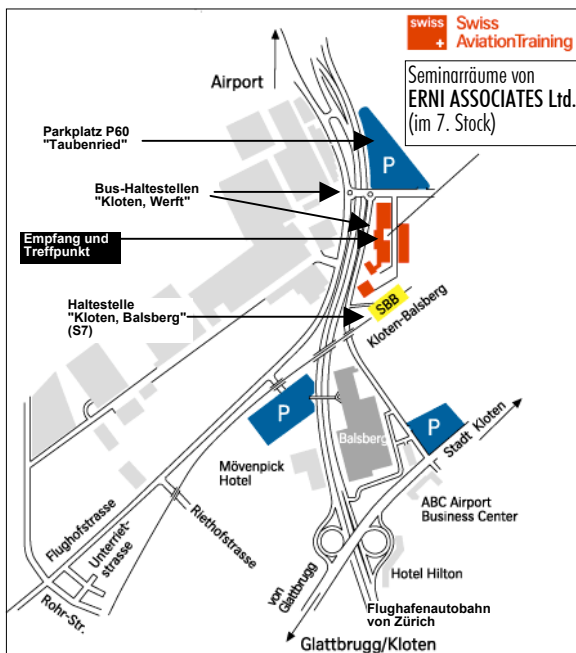

WILLKOMMEN BEI ERNI ASSOCIATES ANFAHRTSPLAN

SEMINARRÄUME IN KLOTEN

Adresse der Räumlichkeiten:

- 8302 Kloten, Balz-Zimmermannstrasse 38
(markantes rot-weisses Swiss Aviation Training-Gebäude).
- Die Schulungsräume befinden sich im Gebäude E, 7. Stock, zusammen mit **AKAD** und **KS Kaderschulen**

Treffpunkt:

- direkt am Empfang von
Swiss Aviation Training (siehe Bild unten)
im Mitteltrakt der Überbauung (Gebäude C)

Anfahrt mit eigenem Fahrzeug:

- Flughafenautobahn; Ausfahrt Glattbrugg
- an der Ampel rechts Richtung Kloten
- an der zweiten Ampel links in die Balz-Zimmermannstrasse
- am Kreisell rechts und gleich danach links in den P60
- benützen Sie **AUSSCHLIESSLICH** diesen Parkplatz. Blaue Zonen und Parkplätze hinter dem Haus bringen Ihnen Ärger ein.

- Fragen Sie uns gleich bei Ihrem Eintreffen nach der Vergünstigungsmöglichkeit, um Ihre Parkinggebühren zu senken!

Anfahrt mit öffentlichem Verkehr:

- Via Flughafen-Bahnhof mit 8 Buslinien bis "Kloten, Werft"
- Mit der S7 oder der SBB bis Haltestelle "Kloten Balsberg" gemäss www.zvv.ch/fahrplan
- Fahrzeit ab Zürich Hauptbahnhof: 12 Min.
- Fussweg ab "Werft": 1 Min., ab "Balsberg" 2 Min.