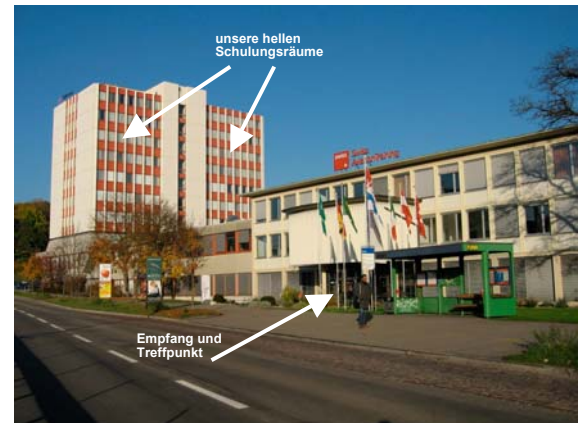

WILLKOMMEN BEI ERNI ASSOCIATES ANFAHRTSPLAN

SEMINARRÄUME IN KLOTEN

Adresse der Räumlichkeiten:

- 8302 Kloten, Balz-Zimmermannstrasse 38
(markantes rot-weisses Swiss Aviation Training-Gebäude).
- Die Schulungsräume befinden sich im Gebäude E, 7. Stock, zusammen mit **AKAD** und **KS Kaderschulen**

Treffpunkt:

- direkt am Empfang von
Swiss Aviation Training (siehe Bild unten)
im Mitteltrakt der Überbauung (Gebäude C)

Anfahrt mit eigenem Fahrzeug:

- Flughafenautobahn; Ausfahrt Glattbrugg
- an der Ampel rechts Richtung Kloten
- an der zweiten Ampel links in die Balz-Zimmermannstrasse
- am Kreisell rechts und gleich danach links in den P60
- benützen Sie **AUSSCHLIESSLICH** diesen Parkplatz. Blaue Zonen und Parkplätze hinter dem Haus bringen Ihnen Ärger ein.

- Fragen Sie uns gleich bei Ihrem Eintreffen nach der Vergünstigungsmöglichkeit, um Ihre Parkinggebühren zu senken!

Anfahrt mit öffentlichem Verkehr:

- Via Flughafen-Bahnhof mit 8 Buslinien bis "Kloten, Werft"
- Mit der S7 oder der SBB bis Haltestelle "Kloten Balsberg" gemäss www.zvv.ch/fahrplan
- Fahrzeit ab Zürich Hauptbahnhof: 12 Min.
- Fussweg ab "Werft": 1 Min., ab "Balsberg" 2 Min.